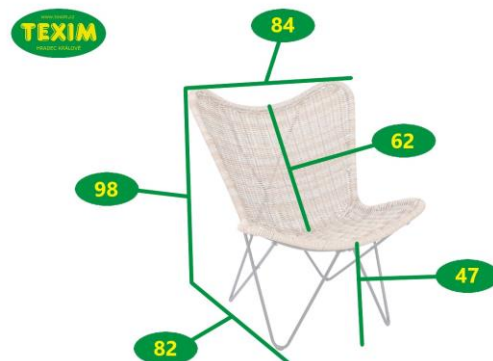

Rozměry v cm

TEXIM s.r.o.

Kladská 331/24, 500 03 Hradec Králové

texim@texim.cz

mobil: +420 602 438 740

www.texim.cz